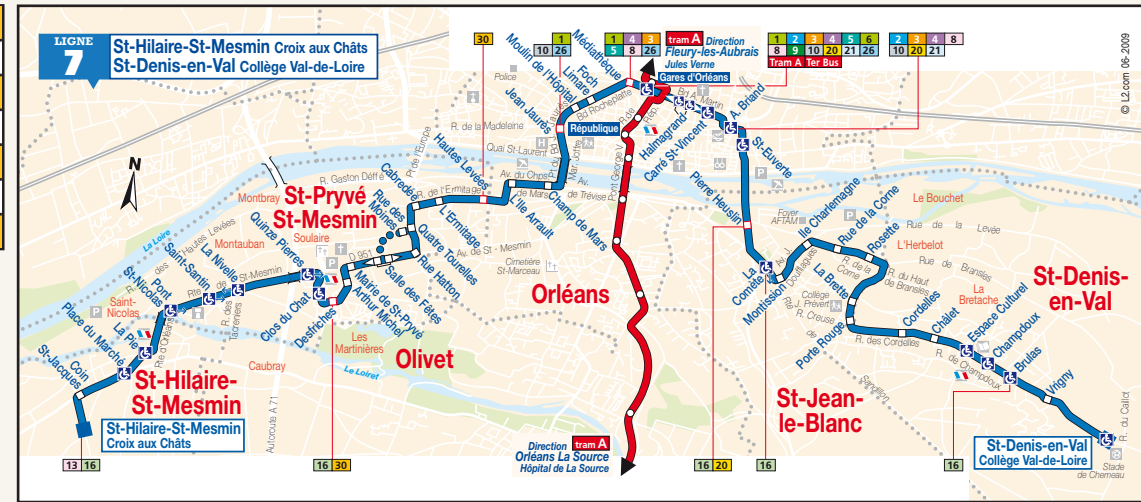

(a) Dessert l'ESAT La Couronnerie à l'arrêt RUE DES MOINES. Circule le vendredi uniquement.

(b) Dessert l'ESAT La Couronnerie à l'arrêt RUE DES MOINES. Circule du lundi au jeudi uniquement.

(c) Ne circule pas le vendredi.

ST-DENIS EN VAL Collège Val de Loire - Montission - Aristide Briand - Gares d'Orléans QUAI L - Champ de Mars - Quinze Pierres - ST-HILAIRE ST MESMIN Croix aux Châts

Du lundi au vendredi

	(b)	(a)	(c)	(d)
COLLEGE VAL DE LOIRE	6.00	6.32	7.05	7.21
MONTISSION	6.12	6.45	7.19	7.35
ARISTIDE BRIAND	6.18	6.51	7.26	7.45
GARES D'ORLEANS QUAI L	6.22	6.55	7.30	7.50
CHAMP DE MARS	6.30	7.03	7.39	7.59
QUINZE PIERRES	6.42	7.16	7.52	8.11
CROIX AUX CHATS	6.50	7.24	8.00	8.19

Samedis / Vacances scolaires

	(e)	(a)	(d)	(c)
COLLEGE VAL DE LOIRE	6.00	7.03	8.03	8.03
MONTISSION	6.11	7.14	8.14	8.14
ARISTIDE BRIAND	6.16	6.49	7.19	7.48
GARES D'ORLEANS QUAI L	6.20	6.53	7.23	7.52
CHAMP DE MARS	6.28	7.01	7.31	8.00
QUINZE PIERRES	6.39	7.13	7.43	8.12
CROIX AUX CHATS	6.47	7.21	7.51	8.20

- (a) Dessert l'ESAT La Couronnerie à l'arrêt RUE DES MOINES. Circule du mardi au vendredi uniquement.
- (b) Circule le lundi uniquement.
- (c) Dessert l'ESAT La Couronnerie à l'arrêt RUE DES MOINES. Circule le lundi uniquement.
- (d) Ne circule pas le lundi.
- (e) Circule le lundi et le samedi uniquement.